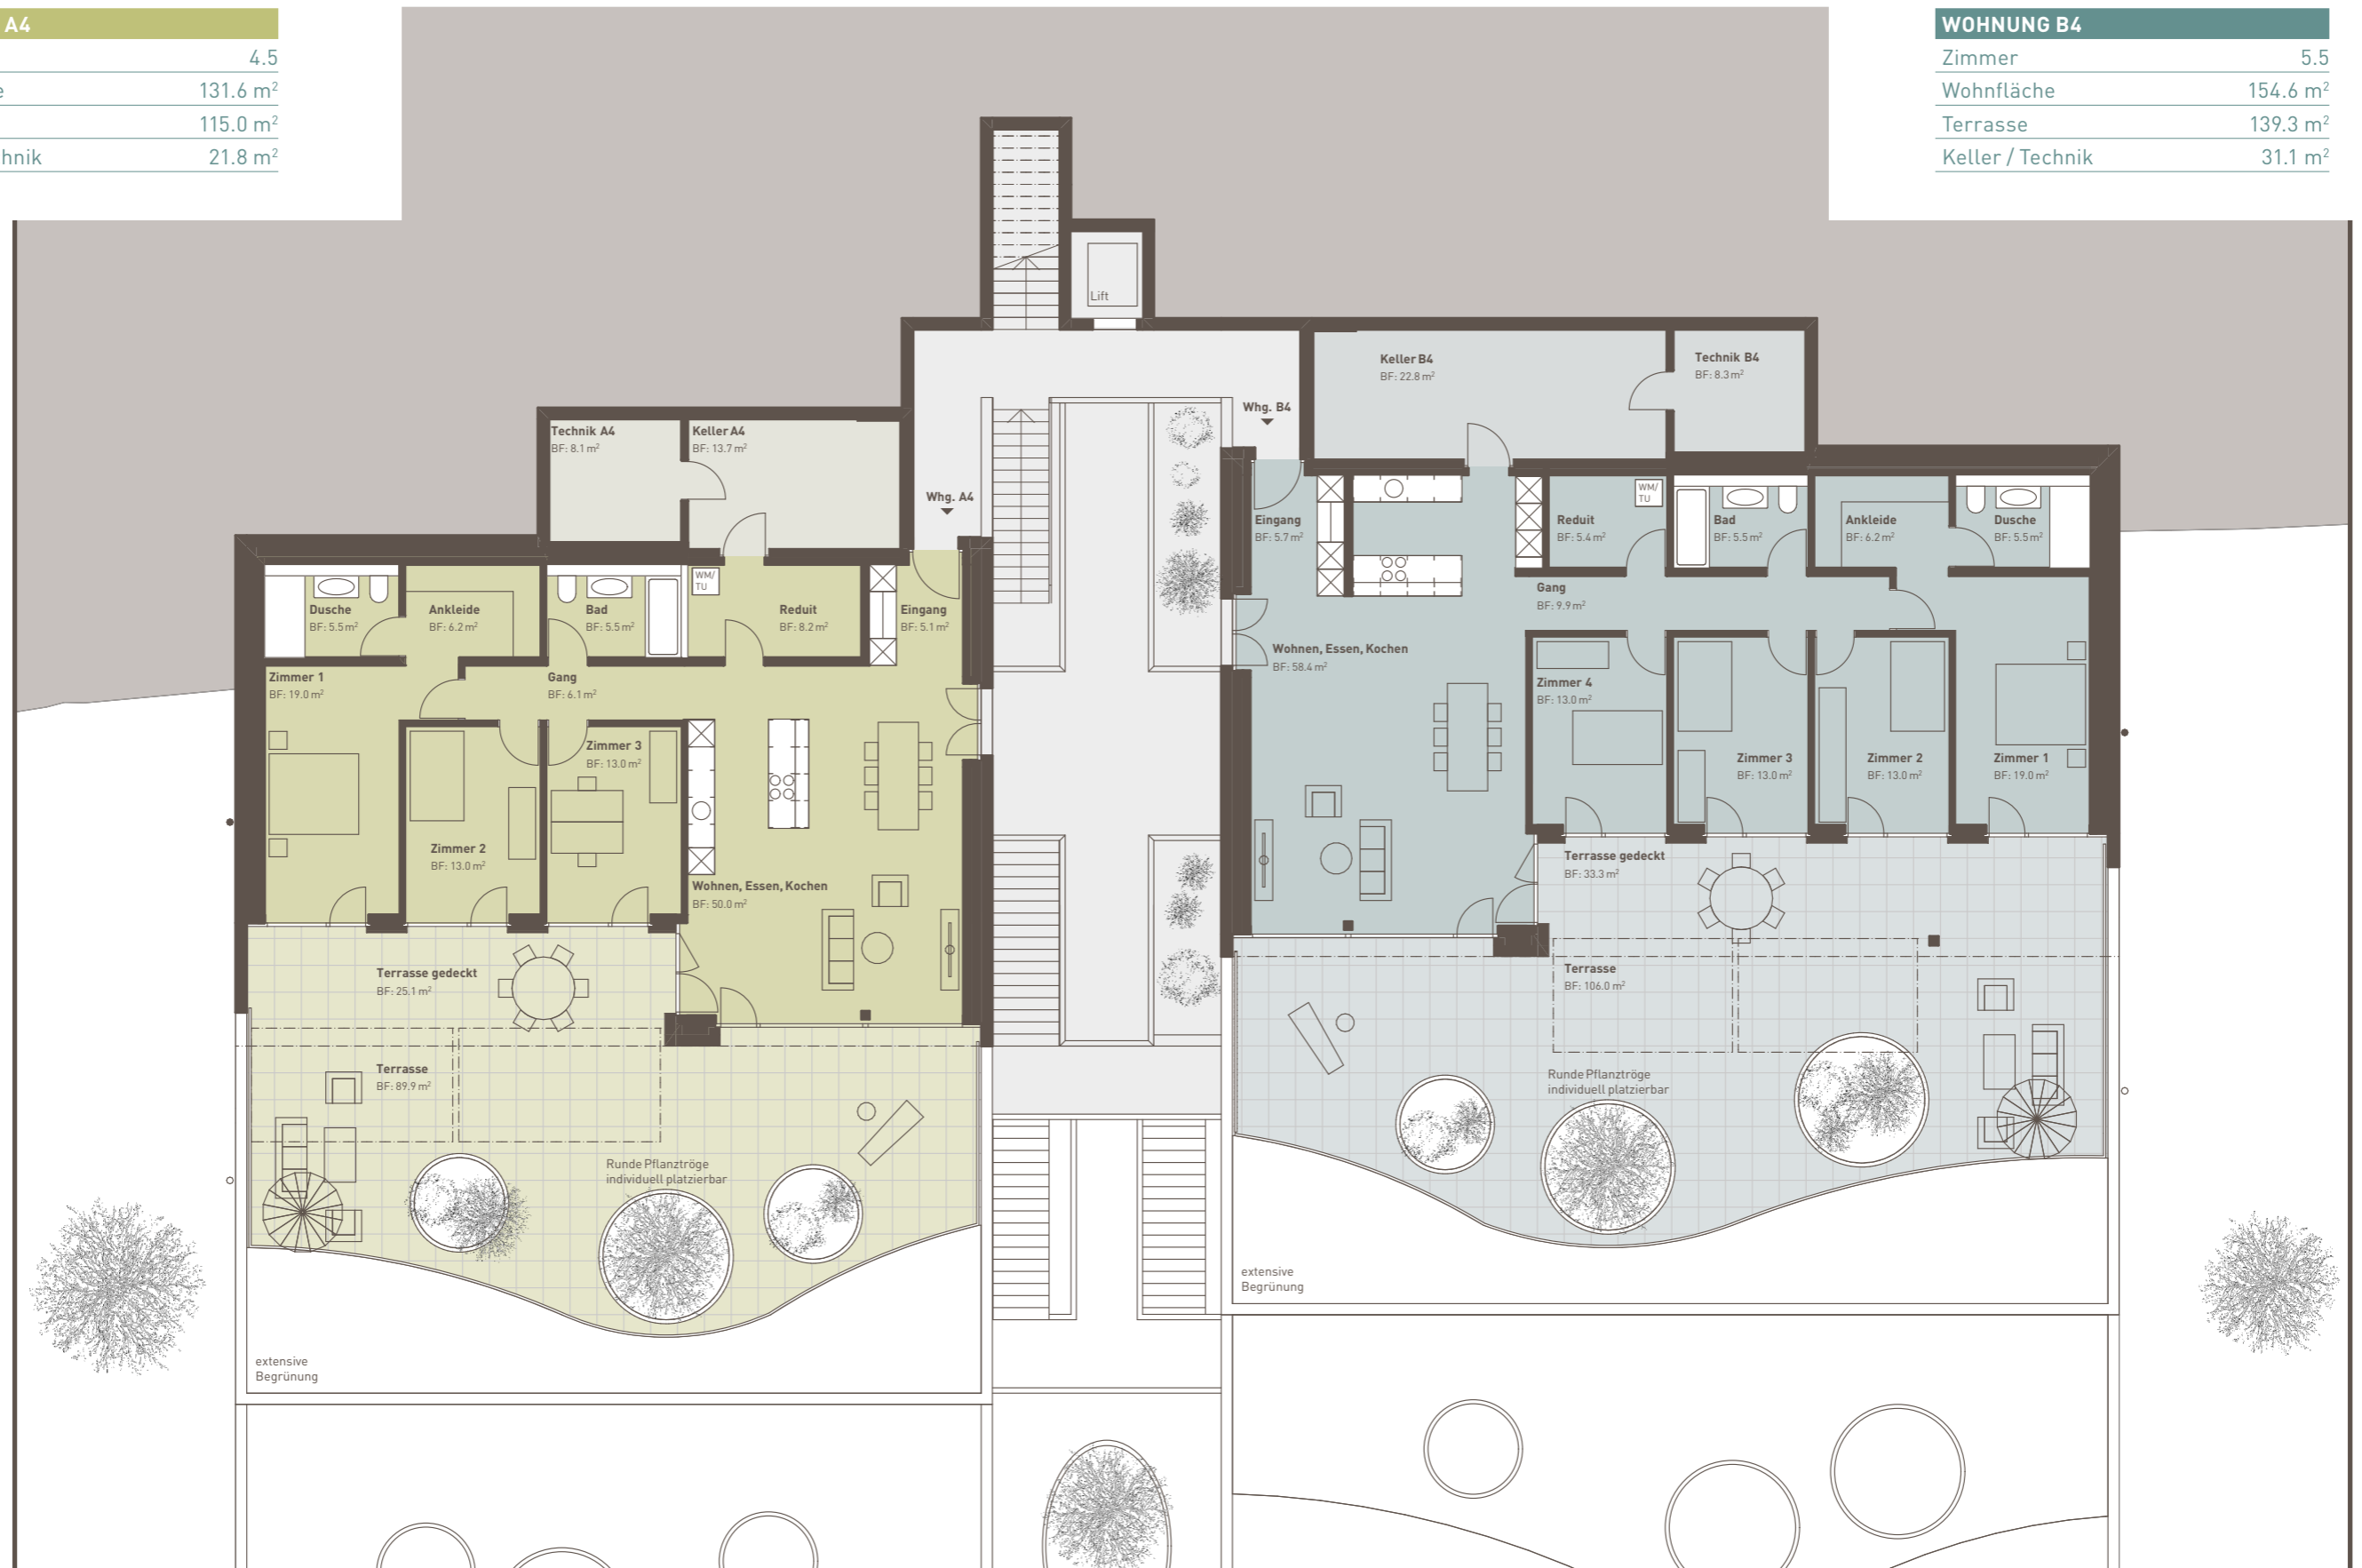

EBENE 4

HAUS A

WOHNUNG A4

Zimmer	4.5
Wohnfläche	131.6 m ²
Terrasse	115.0 m ²
Keller / Technik	21.8 m ²

HAUS B

WOHNUNG B4

Zimmer	5.5
Wohnfläche	154.6 m ²
Terrasse	139.3 m ²
Keller / Technik	31.1 m ²

0 1 2 3 4 5 m

MASSTAB 1:150