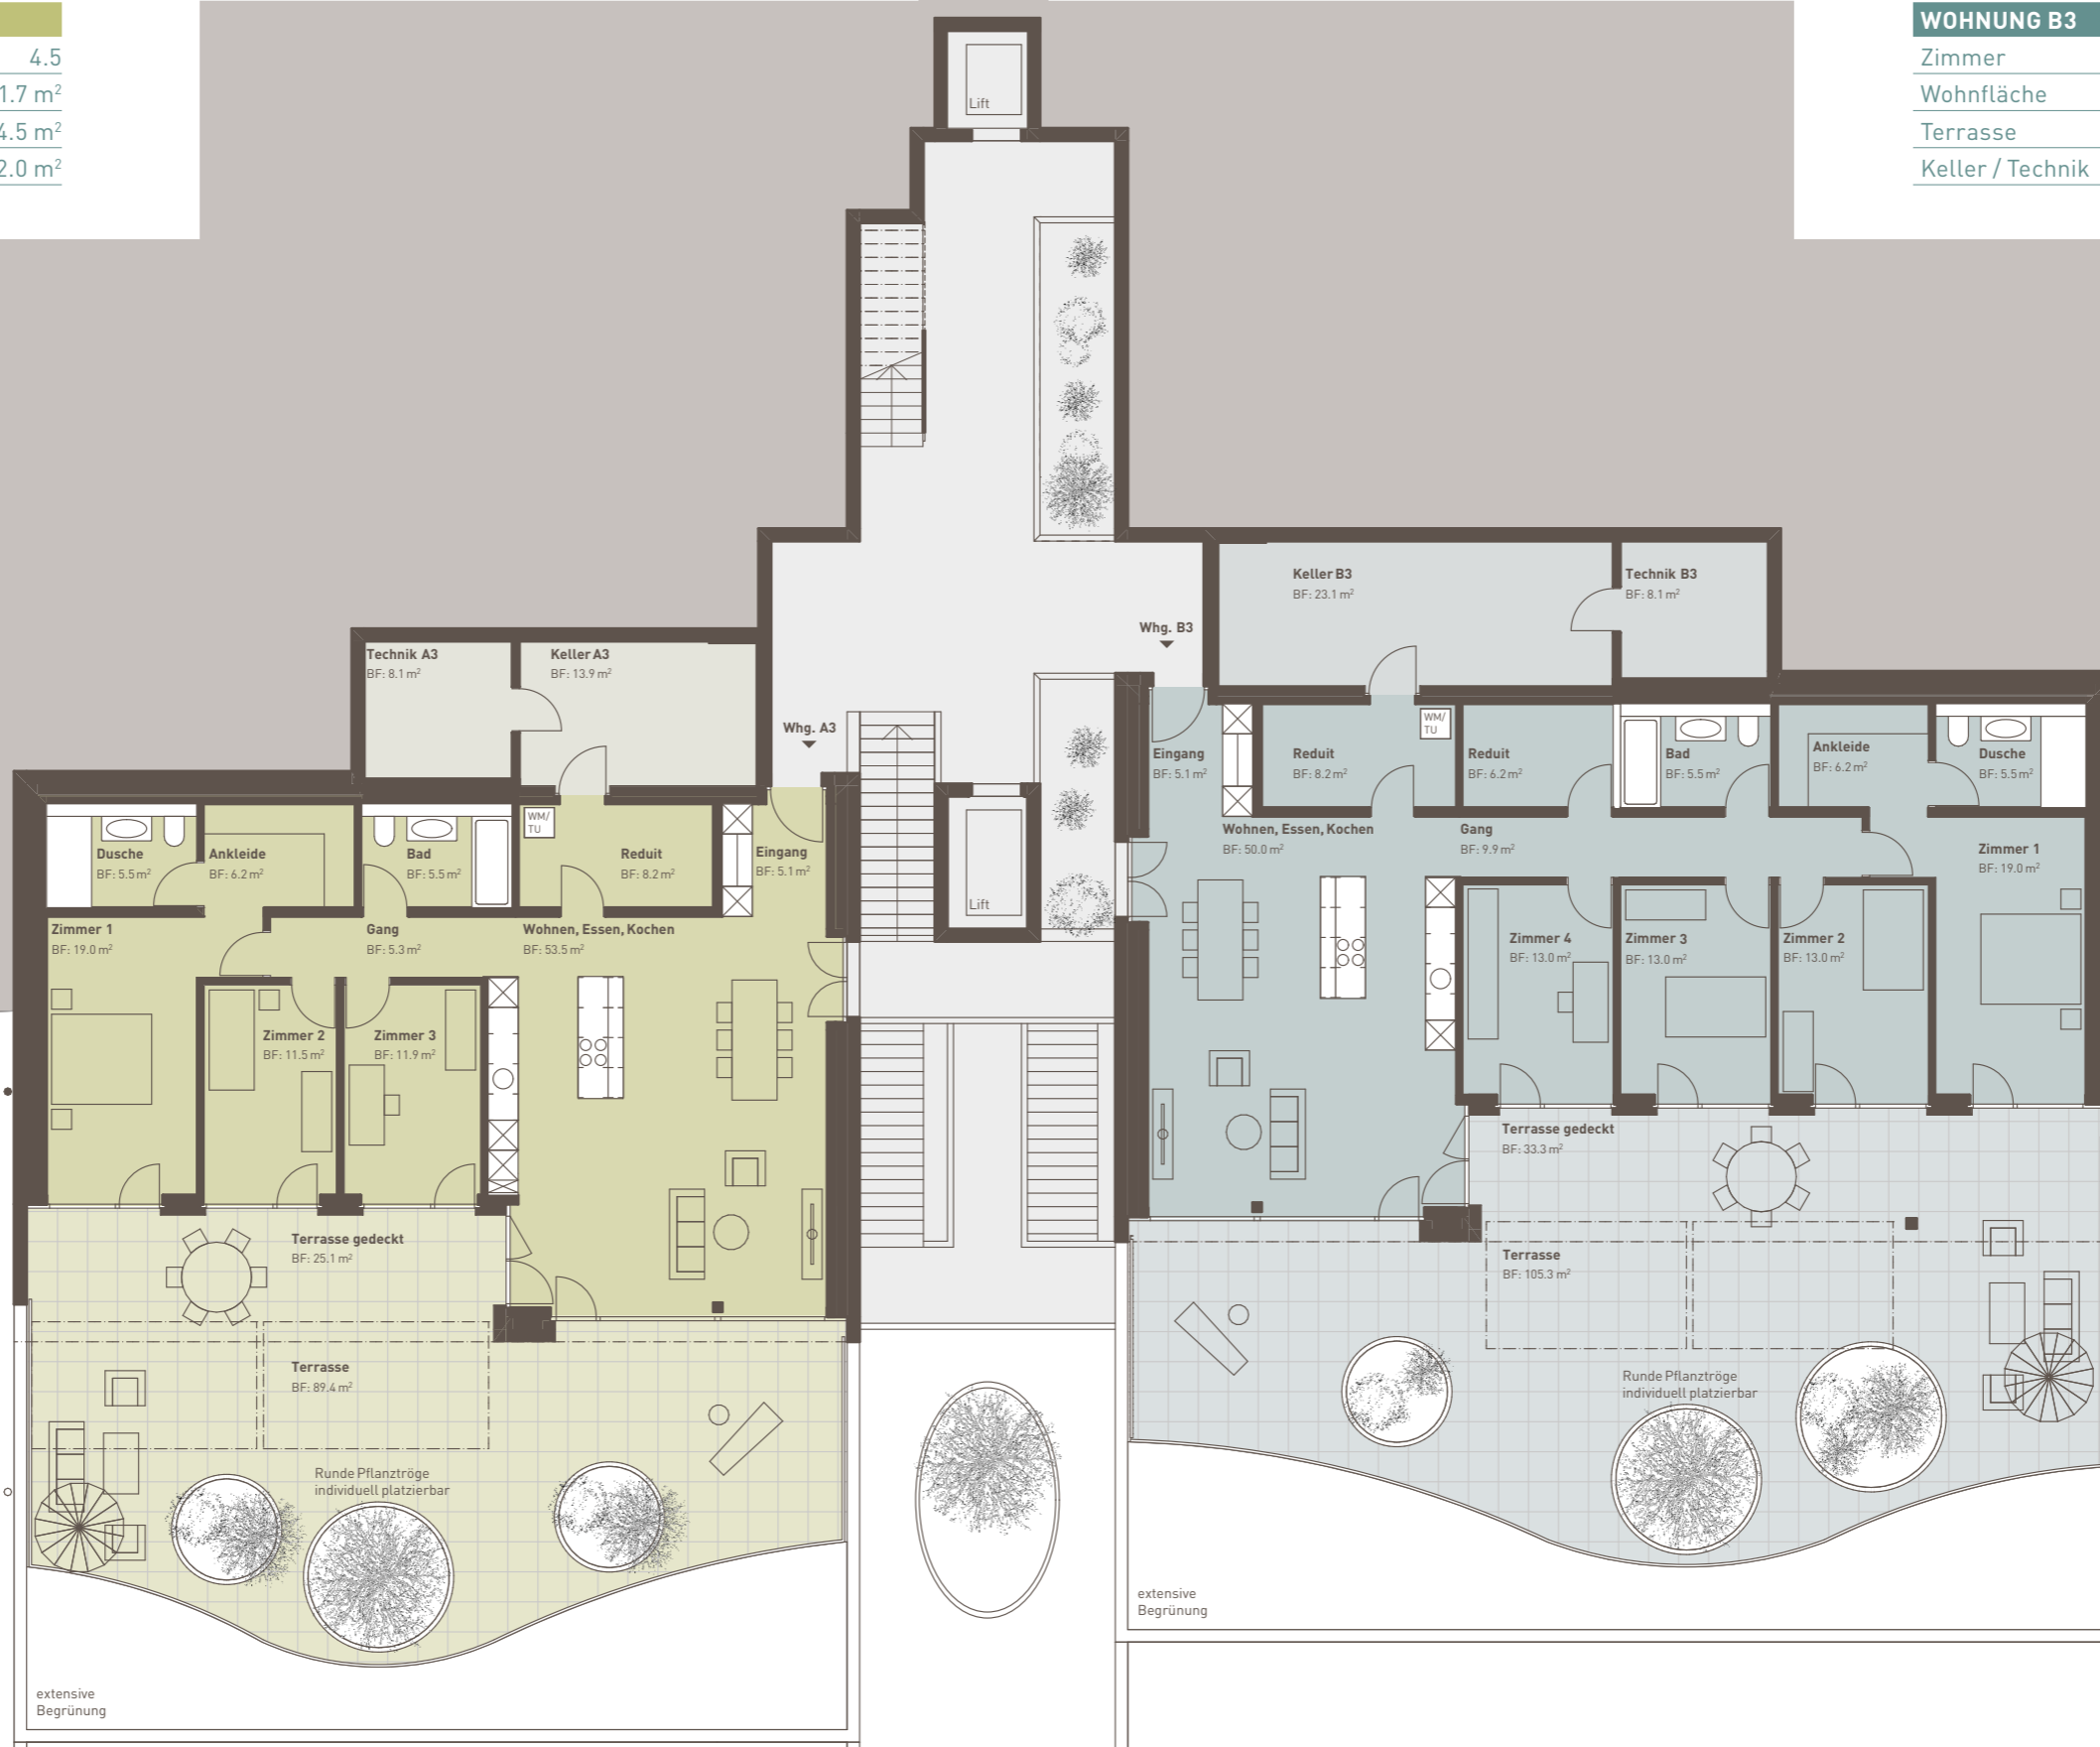

EBENE 3

HAUS A

WOHNUNG A3

Zimmer	4.5
Wohnfläche	131.7 m ²
Terrasse	114.5 m ²
Keller / Technik	22.0 m ²

HAUS B

WOHNUNG B3

Zimmer	5.5
Wohnfläche	154.6 m ²
Terrasse	138.6 m ²
Keller / Technik	31.2 m ²

MASSTAB 1:150